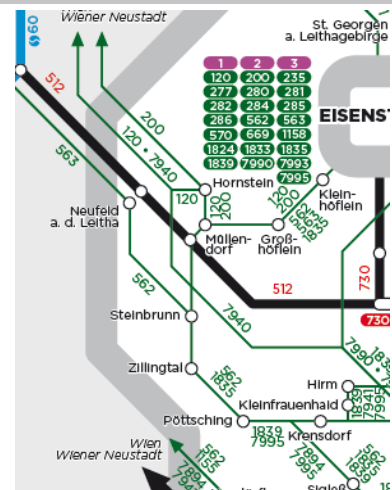

Fahrpläne für Bus & Bahn

Bus

[Linie 902: Wr. Neustadt – Ebenfurth – Eisenstadt](#)

[Linie 904: Mattersburg – Pöttsching – Eisenstadt](#)

[Linie 907: Zillingtal – Neufeld/Leitha](#)